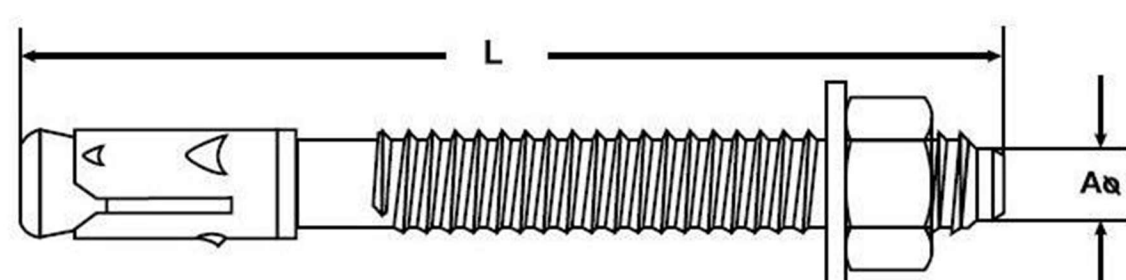

Предназначен для крепления тяжелого оборудования к бетону, природному строительному камню, кирпичу. Самый прочный из анкеров, необходим при больших нагрузках.

Применяется для монтажа рельс, барьеров, фасадных каркасов и т.п.
Сквозная установка.

Анкер забивается молотком в предварительно просверленное отверстие в прикрепляемом материале и бетоне, а затем затягивается гайкой.

Обозначение	Размер, мм	Артикул	Кол-во в упак.	Тип упак
Анкер клиновой	6x40	160401-01	4шт	Пак
Анкер клиновой	6x40	160401-02	20шт	Пак
Анкер клиновой	6x40	160401-03	80шт	Пак
Анкер клиновой	6x65	160402-01	4шт	Пак
Анкер клиновой	6x65	160402-02	20шт	Пак
Анкер клиновой	6x65	160402-03	80шт	Пак
Анкер клиновой	6x95	160403-01	4шт	Пак
Анкер клиновой	6x95	160403-02	20шт	Пак
Анкер клиновой	6x95	160403-03	80шт	Пак
Анкер клиновой	8x50	160404-01	4шт	Пак
Анкер клиновой	8x50	160404-02	20шт	Пак
Анкер клиновой	8x50	160404-03	80шт	Пак
Анкер клиновой	8x65	160405-01	3шт	Пак
Анкер клиновой	8x65	160405-02	15шт	Пак
Анкер клиновой	8x65	160405-03	60шт	Пак
Анкер клиновой	8x80	160406-01	3шт	Пак
Анкер клиновой	8x80	160406-02	15шт	Пак
Анкер клиновой	8x80	160406-03	60шт	Пак
Анкер клиновой	8x100	160407-01	3шт	Пак
Анкер клиновой	8x100	160407-02	15шт	Пак
Анкер клиновой	8x100	160407-03	60шт	Пак
Анкер клиновой	8x105	160408-01	3шт	Пак
Анкер клиновой	8x105	160408-02	15шт	Пак
Анкер клиновой	8x105	160408-03	60шт	Пак
Анкер клиновой	8x120	160409-01	3шт	Пак
Анкер клиновой	8x120	160409-02	15шт	Пак
Анкер клиновой	8x120	160409-03	60шт	Пак
Анкер клиновой	8x150	160410-01	2шт	Пак
Анкер клиновой	8x150	160410-02	10шт	Пак
Анкер клиновой	8x150	160410-03	40шт	Пак