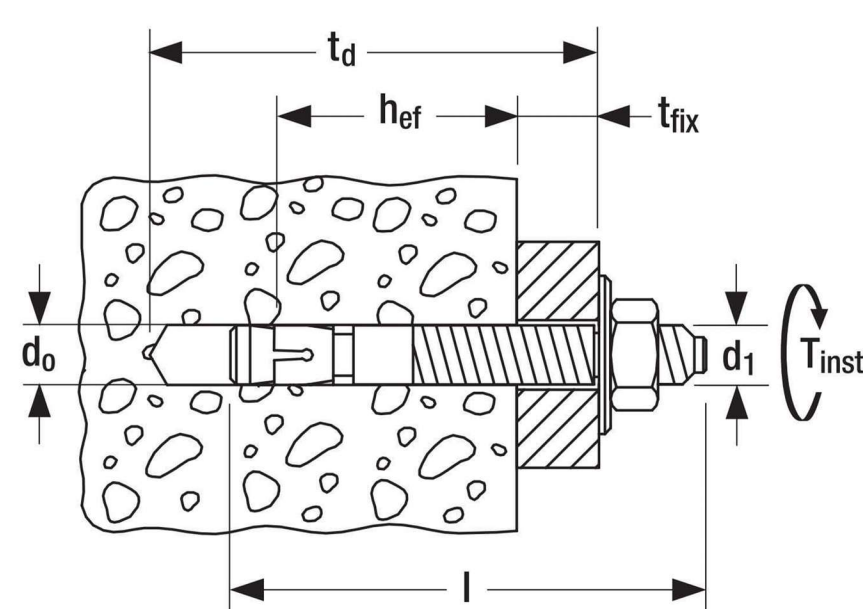

Предназначен для крепления тяжелого оборудования к бетону, природному строительному камню, кирпичу. Самый прочный из анкеров, необходим при больших нагрузках.

Применяется для монтажа рельс, барьеров, фасадных каркасов и т.п.
Сквозная установка.

Анкер забивается молотком в предварительно просверленное отверстие в прикрепляемом материале и бетоне, а затем затягивается гайкой.

Обозначение	Размер, мм	Артикул	Кол-во в упак.	Тип упак
Анкер клиновой	6x40	160401-01	4шт	Пак
Анкер клиновой	6x40	160401-02	20шт	Пак
Анкер клиновой	6x40	160401-03	80шт	Пак
Анкер клиновой	6x65	160402-01	4шт	Пак
Анкер клиновой	6x65	160402-02	20шт	Пак
Анкер клиновой	6x65	160402-03	80шт	Пак
Анкер клиновой	6x95	160403-01	4шт	Пак
Анкер клиновой	6x95	160403-02	20шт	Пак
Анкер клиновой	6x95	160403-03	80шт	Пак
Анкер клиновой	8x50	160404-01	4шт	Пак
Анкер клиновой	8x50	160404-02	20шт	Пак
Анкер клиновой	8x50	160404-03	80шт	Пак
Анкер клиновой	8x65	160405-01	3шт	Пак
Анкер клиновой	8x65	160405-02	15шт	Пак
Анкер клиновой	8x65	160405-03	60шт	Пак
Анкер клиновой	8x80	160406-01	3шт	Пак
Анкер клиновой	8x80	160406-02	15шт	Пак
Анкер клиновой	8x80	160406-03	60шт	Пак
Анкер клиновой	8x100	160407-01	3шт	Пак
Анкер клиновой	8x100	160407-02	15шт	Пак
Анкер клиновой	8x100	160407-03	60шт	Пак
Анкер клиновой	8x105	160408-01	3шт	Пак
Анкер клиновой	8x105	160408-02	15шт	Пак
Анкер клиновой	8x105	160408-03	60шт	Пак
Анкер клиновой	8x120	160409-01	3шт	Пак
Анкер клиновой	8x120	160409-02	15шт	Пак
Анкер клиновой	8x120	160409-03	60шт	Пак
Анкер клиновой	8x150	160410-01	2шт	Пак
Анкер клиновой	8x150	160410-02	10шт	Пак
Анкер клиновой	8x150	160410-03	40шт	Пак